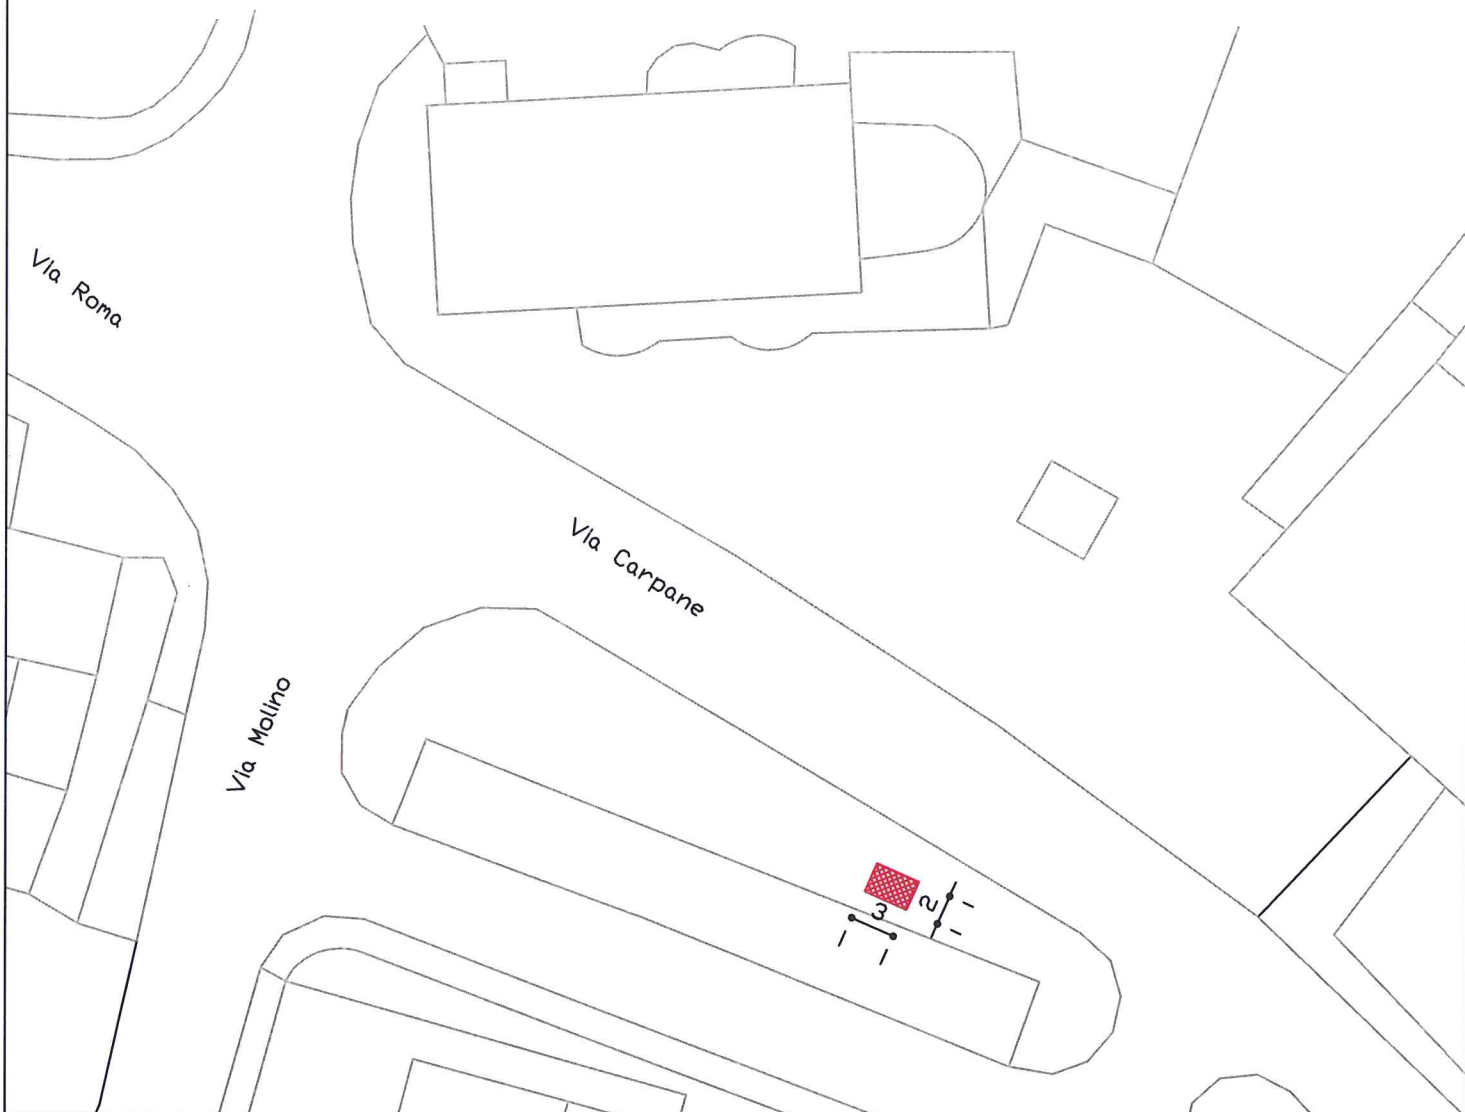

COMUNE DI VIGONZA

Provincia di Padova
SETTORE TECNICO 3^ UNITA' OPERATIVA LL.PP.

Distributore latte - Località Vigonza

TAVOLA N° 2	Scala 1:500
-------------	-------------

 Distributore latte

COMUNE DI VIGONZA

Provincia di Padova
SETTORE TECNICO 3^ UNITA' OPERATIVA LL.PP.

Distributore latte - Località Busa

TAVOLA N° 1 Scala 1:500

 Distributore latte

COMUNE DI VIGONZA

Provincia di Padova
SETTORE TECNICO 3^ UNITA' OPERATIVA LL.PP.

Distributore latte - Località Perarolo

TAVOLA N 3 Scala 1:500

 Distributore latte