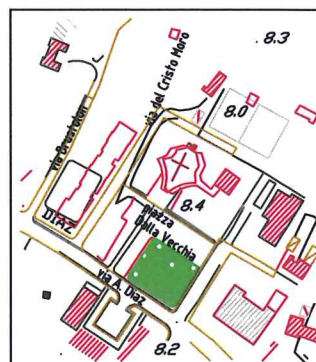

COMUNE DI VIGONZA

Provincia di Padova
SETTORE TECNICO 3^ UNITA' OPERATIVA LL.PP.

Distributore latte - Località Vigonza

TAVOLA N° 2	Scala 1:500
-------------	-------------

 Distributore latte

COMUNE DI VIGONZA

Provincia di Padova
SETTORE TECNICO 3^ UNITA' OPERATIVA LL.PP.

Distributore latte - Località Busa

TAVOLA N° 1 Scala 1:500

 Distributore latte

COMUNE DI VIGONZA

Provincia di Padova
SETTORE TECNICO 3^ UNITA' OPERATIVA LL.PP.

Distributore latte - Località Perarolo

TAVOLA N 3 Scala 1:500

 Distributore latte